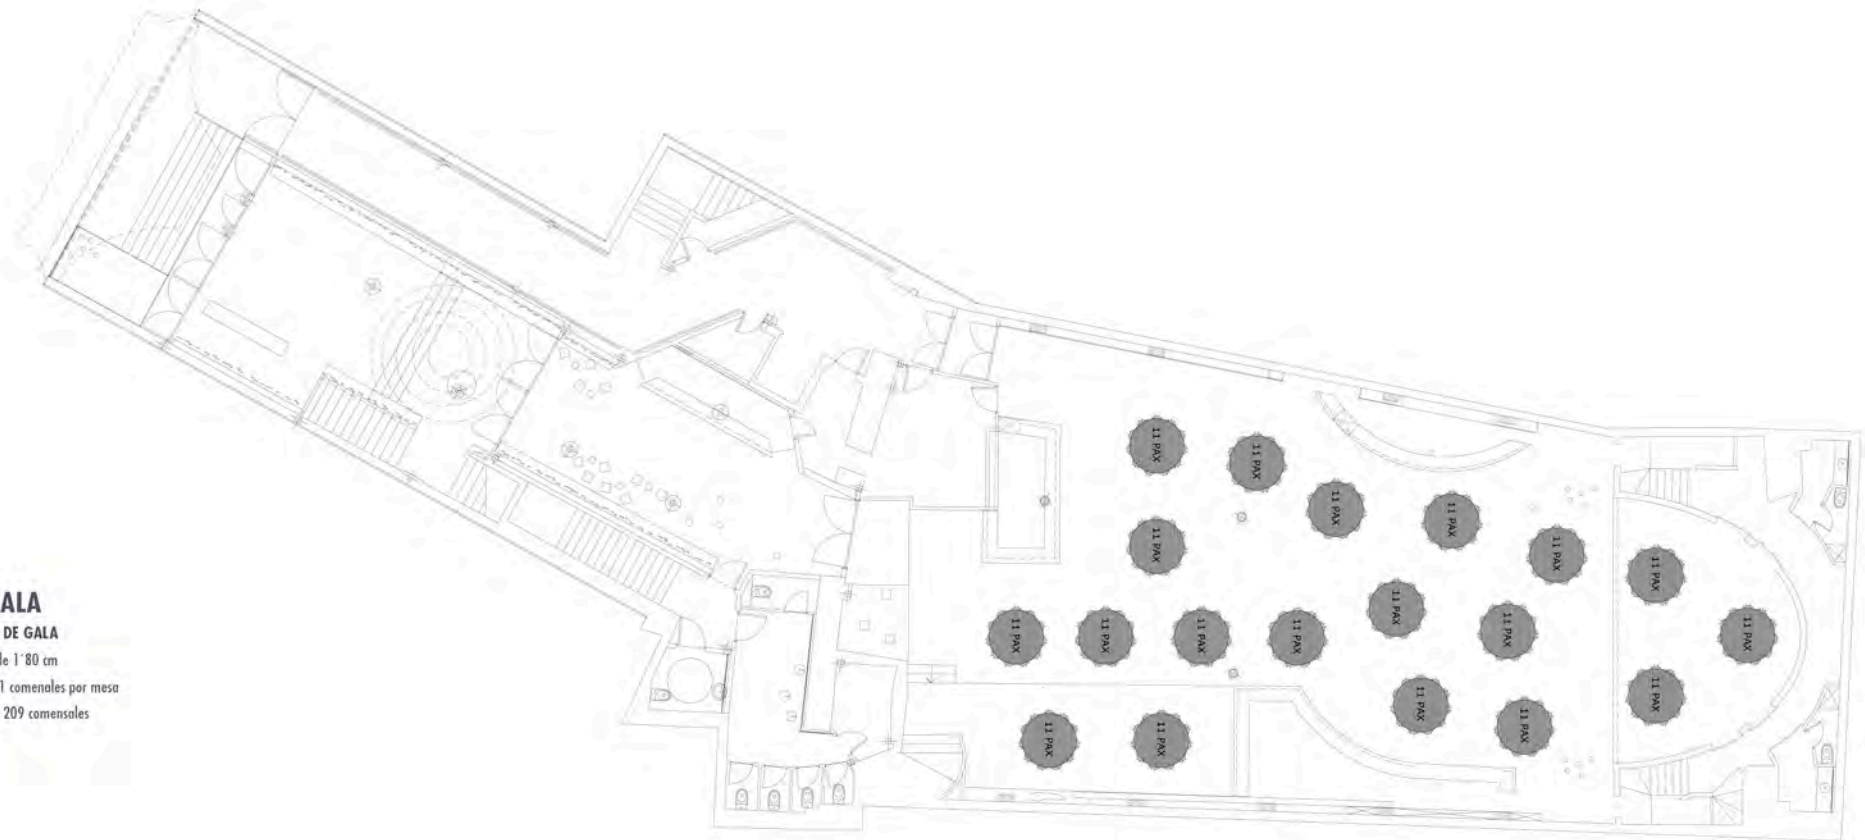

DESDE 2004
Creado eventos a medida

GRAN SALA

Formato **CENA DE GALA**

Mesa redonda de 1'80 cm

Capacidad de 11 comenales por mesa

Ocupación total 209 comensales

CARACTERÍSTICAS DEL ESPACIO

PLANTAS

CAPACIDAD

	SUP (M ²)	ALTURA (M.)						
GRAN SALA	800	10,50	150	80	100	180	800	150
SALA CRISTAL	300	4,50	100	50	80	80	200	100

SALA CRISTAL

Formato **CENA DE GALA**

Mesa redonda de 1'80 cm

Capacidad de 11 comenales por mesa