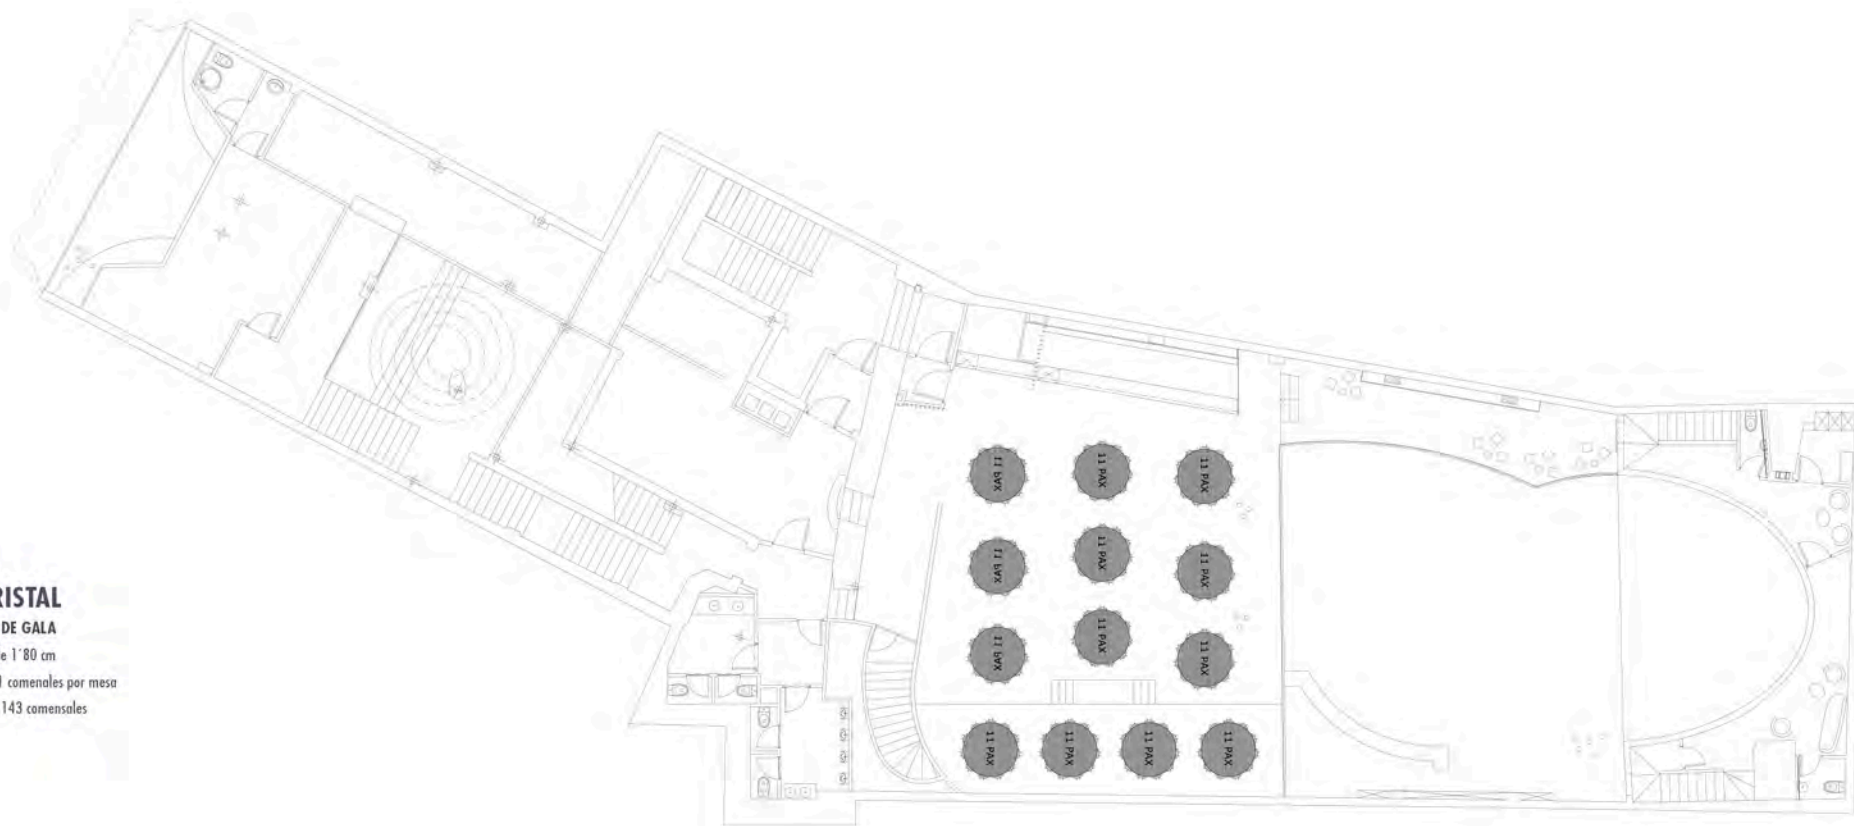

SALA CRISTAL

Formato **CENA DE GALA**

Mesa redonda de 1'80 cm

Capacidad de 11 comenales por mesa

Ocupación total 143 comensales